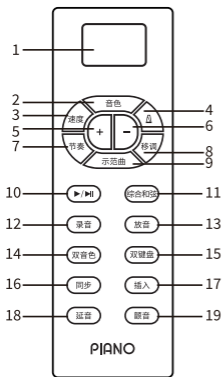

## 二.按键功能说明:

1		LED显示屏	14	双音色	双音色按键
2	音色	音色按键	15	双键盘	双键盘按键
3	速度	速度按键	16	同步	同步按键
4		节拍器按键	17	插入	插入按键
5	+	+ 按键	18	延音	延音按键
6	-	- 按键	19	颤音	颤音按键
7	节奏	节奏 按键	20		耳机接口
8	移调	移调按键	21		音频输入
9	示范曲	示范曲按键	22		延音/踏板接口
10		播放/停止按键	23		Type-C接口
11	综合和弦	综合和弦按键	24		充电指示灯
12	录音	录音按键	25	ON/OFF	ON/OFF
13	放音	放音按键	26		