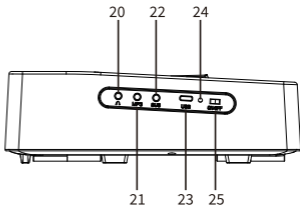

## 二.按键功能说明:

1		LED显示屏	14	双音色	双音色按键
2	音色	音色按键	15	双键盘	双键盘按键
3	速度	速度按键	16	同步	同步按键
4		节拍器按键	17	插入	插入按键
5	+	+ 按键	18	延音	延音按键
6	-	- 按键	19	颤音	颤音按键
7	节奏	节奏 按键	20		耳机接口
8	移调	移调按键	21		音频输入
9	示范曲	示范曲按键	22		延音/踏板接口
10		播放/停止按键	23		Type-C接口
11	综合和弦	综合和弦按键	24		充电指示灯
12	录音	录音按键	25	ON/OFF	ON/OFF
13	放音	放音按键	26		