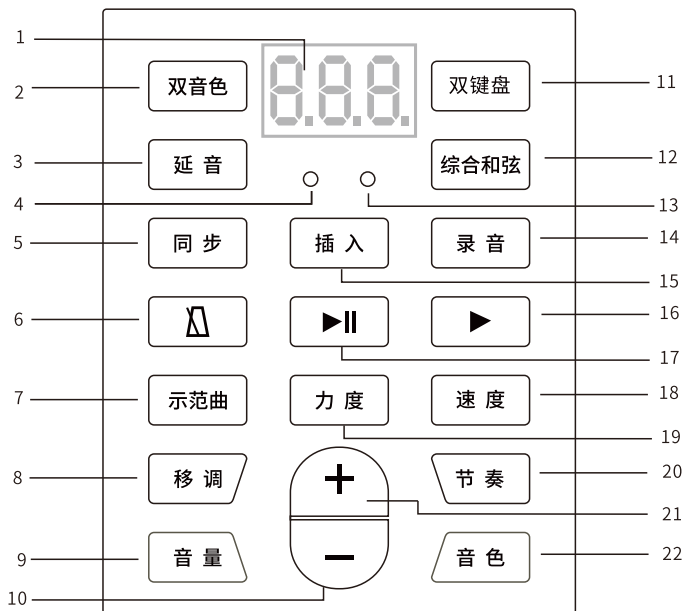

二.按键功能说明:

1		LED数码显示屏	15	插入	插入按键
2	双音色	双音色按键	16		播放按键
3	延音	延音按键	17		开始/停止按键
4	○	电源指示灯	18	速度	速度按键
5	同步	同步按键	19	力度	力度按键
6		节拍按键	20	节奏	节奏按键
7	示范曲	示范曲按键	21	+	增加控制按键
8	移调	移调按键	22	音色	音色按键
9	音量	音量按键	23		耳机/音箱插口
10	—	增减控制按键	24	 MP3	信号输入插口
11	双键盘	双键盘按键	25		延音脚踏开关插口
12	和弦	综合和弦按键	26	 USB/DC 5V MIDI OUT	电源输出插口
13	○	充电指示灯	27	 ON/OFF	电源开关
14	录音	录音按键			

三.产品功能描述

1.电源开关

拨到ON开机,OFF关机

2.音色

- 内置129组音色.
- 开机时为音色直选, 预设为000号音色, 数码屏显示 '000' 直按 “△”、“▽” 键可以直选音色. 长按 “△”、“▽” 键一秒以上, 可以快速选择音色.
- 在其它功能选择模式下, 按面板上的音色键可以返回到音色功能选择模式.

3.音量

- 按一下面板上的“音量”键, 再按 “△”、“▽” 可增大减小声音, 数码管显示相对应的音量级数. 开机默认为12级, 最大音量为15级.