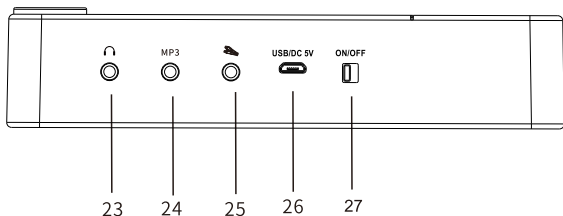

二.按键功能说明:

1		LED数码显示屏	15	插入	插入按键
2	双音色	双音色按键	16		播放按键
3	延音	延音按键	17		开始/停止按键
4	○	电源指示灯	18	速度	速度按键
5	同步	同步按键	19	力度	力度按键
6		节拍按键	20	节奏	节奏按键
7	示范曲	示范曲按键	21	+	增加控制按键
8	移调	移调按键	22	音色	音色按键
9	音量	音量按键	23		耳机/音箱插口
10	—	增减控制按键	24	 MP3	信号输入插口
11	双键盘	双键盘按键	25		延音脚踏开关插口
12	和弦	综合和弦按键	26	 USB/DC 5V MIDI OUT	电源输出插口
13	○	充电指示灯	27	 ON/OFF	电源开关
14	录音	录音按键			