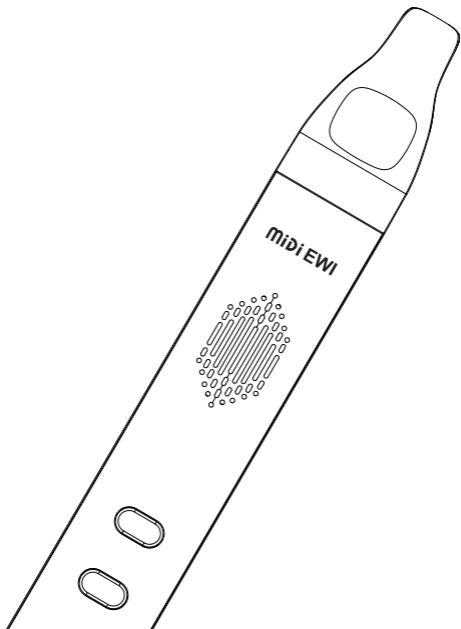

电吹管

使用说明书

MIDI电吹管快速入门指南

简介

本产品是以吹奏乐器为灵感设计的电子吹管,包含了中音萨克斯、高音萨克斯、单簧管、葫芦丝、小号、唢呐、埙、长笛、笛子、竖笛共10种音色,内置3W高保真扬声器和800mAh可充电锂电池,让您可以随时随地演奏。采用了基于电萨、笛子的指法,可调节吹气灵敏度、移调及混响,让您能快速上手。此外,您还可以通过内置有线MIDI接口,连接电脑所有MIDI软件(Logic/cubase/sonar),或蓝牙无线MIDI功能连接到Android、iOS、macOS使用App和DAW,在开始使用前请仔细阅读此文档,以帮助您快速了解功能和基本操作。

产品特性

- 小巧时尚的外观设计
- 混响功能
- 内置10种音色
- 无线MIDI、有线MIDI
- 两种指法(电萨、笛子)
- 耳机接口
- 3种吹气灵敏度可调
- 供电:1.USB DC 5V/1A
- 移调功能: -12 +12
- 2.锂离子电池800mAh/3.7V

使用方法

- 1、长按电源开关约0.5秒开机,短按关机
- 2、使用音量键调整到合适的音量:00-12级可调,00级关掉声音,12级最大音量
- 3、连接耳机后扬声器将自动静音
- 4、按照正确的指法即可吹奏
- 5、高低八度键:高八度键升高一个八度;低八度键降低一个八度
- 6、按音色键后使用功能调节键可选择10种音色
- 7、按吹气键后使用功能调节键可调节3种吹气灵敏度:1=偏轻、2=标准、3=偏重
- 8、按指法键后使用功能调节键可切换2种指法:1=电萨指法、2=笛子指法
- 9、按移调键后使用功能调节键可向上或向下移调12个半音
- 10、混响功能:0-30级可调,默认20级。
- 11、用户调整参数后,关机后可以自动保存。按复位键恢复默认初始模式