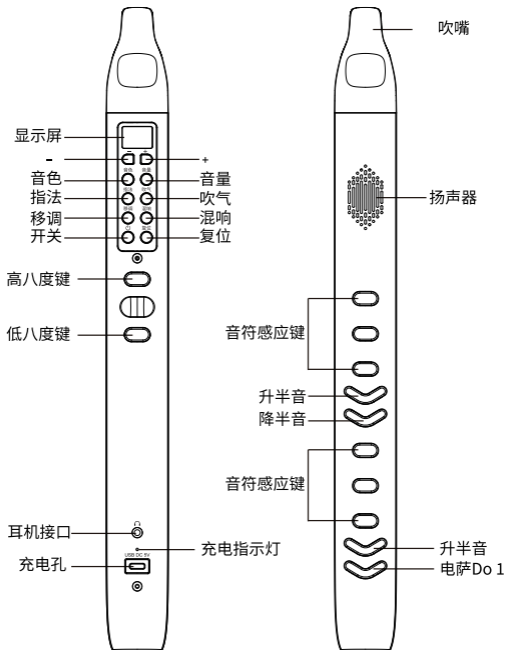

五、吹气

可调整吹嘴的灵敏度，有三个度，先按吹气按键，再按“-”或是“+”来选择自己需要的灵敏度。

六、移调

升12个半音、降12个半音，先按移调功能键，再按“-”或“+”来选择自己需要的调式，每移动一个半音屏幕不同的符号，不同符号的对应不同的调。详情见图示：

C	#C	D	bE	E	F	#F	G	bA	A	bB	B	C
.C	H.C	.D	b.E	.E	.F	H.F	.G	b.A	.A	b.B	.B	C

#C	D	bE	E	F	#F	G	bA	A	bB	B	C
H.C	.D	b.E	.E	.F	H.F	.G	b.A	.A	b.B	.B	C

七、混响

混响功能默认值是20，最大可达到30，开启混响功能，声音更立体。

八、复位

长按可恢复至出厂设置。

九、高低八度键切换：

产品共三个八度，手不按为低音八度1 $\bar{2}$ 34567，按一半是中音八度1234567，两个全按为高音八度1 $\bar{2}$ 34567。

硬件功能示意图

音色列表

01 中音萨克斯	02 高音萨克斯	03 单簧管	04 葫芦丝	05 小号
06 唢呐	07 埙	08 长笛	09 笛子	10 竖笛

电萨指法

注：●表示按下○表示不按

手指指法图		Do 1	Re 2	Re#2	Mi 3
Fa 4	Fa#4			Sol 5	

注:●表示按下○表示不按

Sol#5				La 6	La#6	
						
Si 7	Do 1	Do#1				
						