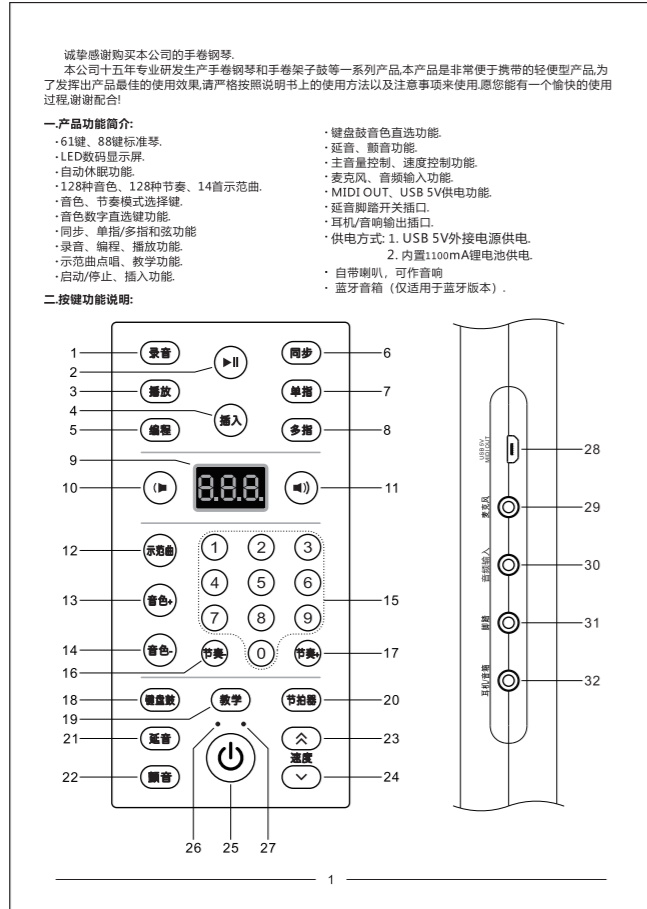

85*120mm

1	录音	录音按键	17	节奏+	节奏+选择键
2	▶	播放/停止按键	18	键盘数	键盘音色直选按键
3	播放	播放按键	19	教学	教学按键
4	插入	插入按键	20	节拍器	节拍器按键
5	编程	编程按键	21	延音	延音按键
6	同步	同步按键	22	静音	静音按键
7	单指	单指和弦按键	23	速度+	速度+控制按键
8	多指	多指和弦按键	24	速度-	速度-控制按键
9	LED	LED数码显示屏	25	电源	电源开关按键
10	音量	音量+控制按键	26	充电	充电指示灯
11	音量-	音量-控制按键	27	电源	电源指示灯
12	示范曲	示范曲按键	28	电源/MIDI	电源/MIDI输出插口
13	音色-	音色-选择键	29	麦克风	麦克风插口
14	音色+	音色+选择键	30	音频输入	音频输入插口
15	数字键	音色数字直选键	31	延音脚踏	延音脚踏开关插口
16	节奏-	节奏-选择键	32	耳机	耳机/音频插口