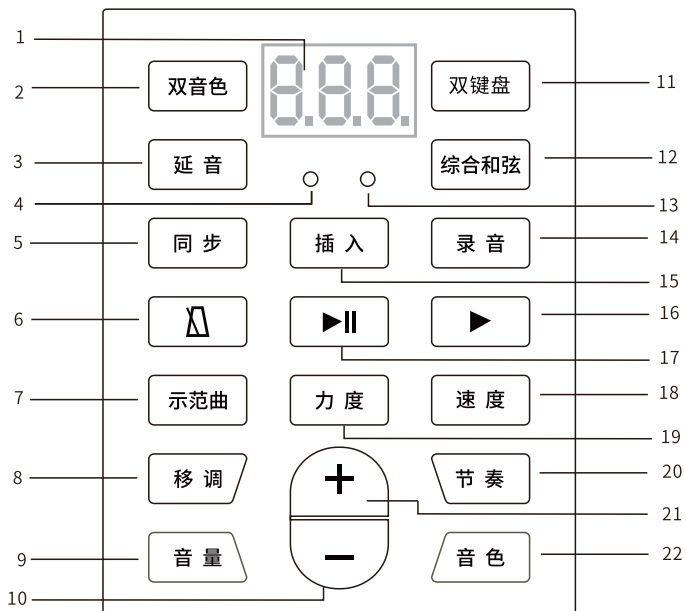

二.按键功能说明:

1		LED数码显示屏	15	插入	插入按键
2	双音色	双音色按键	16		播放按键
3	延音	延音按键	17		开始/停止按键
4	○	电源指示灯	18	速度	速度按键
5	同步	同步按键	19	力度	力度按键
6		节拍按键	20	节奏	节奏按键
7	示范曲	示范曲按键	21	+	增加控制按键
8	移调	移调按键	22	音色	音色按键
9	音量	音量按键	23		耳机/音箱插口
10	—	增减控制按键	24		信号输入插口
11	双键盘	双键盘按键	25		延音脚踏开关插口
12	和弦	综合和弦按键	26		电源输出插口
13	○	充电指示灯	27		电源开关
14	录音	录音按键			

三.产品功能描述

1.电源开关

拨到ON开机,OFF关机

2.音色

- 内置129组音色.
- 开机时为音色直选, 预设为000号音色, 数码屏显示 '000' 直按 “↖”、“↘” 键可以直选音色. 长按 “↖”、“↘” 键一秒以上, 可以快速选择音色.
- 在其它功能选择模式下, 按面板上的音色键可以返回到音色功能选择模式.

3.音量

- 按一下面板上的“音量”键, 再按 “↖”、“↘” 可增大减小声音, 数码管显示相对应的音量级数. 开机默认为12级, 最大音量为15级.