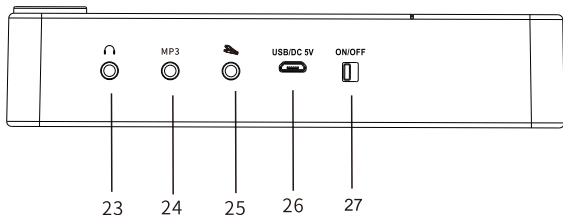

二.按键功能说明:

1		LED数码显示屏	15	插入	插入按键
2	双音色	双音色按键	16		播放按键
3	延音	延音按键	17		开始/停止按键
4	○	电源指示灯	18	速度	速度按键
5	同步	同步按键	19	力度	力度按键
6		节拍按键	20	节奏	节奏按键
7	示范曲	示范曲按键	21	+	增加控制按键
8	移调	移调按键	22	音色	音色按键
9	音量	音量按键	23		耳机/音箱插口
10	—	增减控制按键	24		信号输入插口
11	双键盘	双键盘按键	25		延音脚踏开关插口
12	和弦	综合和弦按键	26		电源输出插口
13	○	充电指示灯	27		电源开关
14	录音	录音按键			