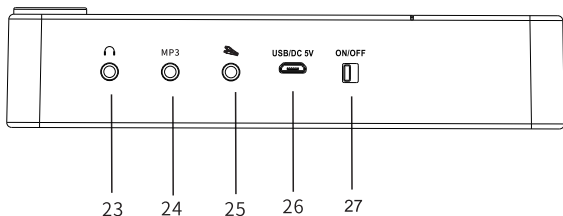

### 二.按键功能说明:

1		LED数码显示屏	15	插入	插入按键
2	双音色	双音色按键	16		播放按键
3	延音	延音按键	17		开始/停止按键
4	○	电源指示灯	18	速度	速度按键
5	同步	同步按键	19	力度	力度按键
6		节拍按键	20	节奏	节奏按键
7	示范曲	示范曲按键	21	+	增加控制按键
8	移调	移调按键	22	音色	音色按键
9	音量	音量按键	23		耳机/音箱插口
10	—	增减控制按键	24		信号输入插口
11	双键盘	双键盘按键	25		延音脚踏开关插口
12	和弦	综合和弦按键	26		电源输出插口
13	○	充电指示灯	27		电源开关
14	录音	录音按键			