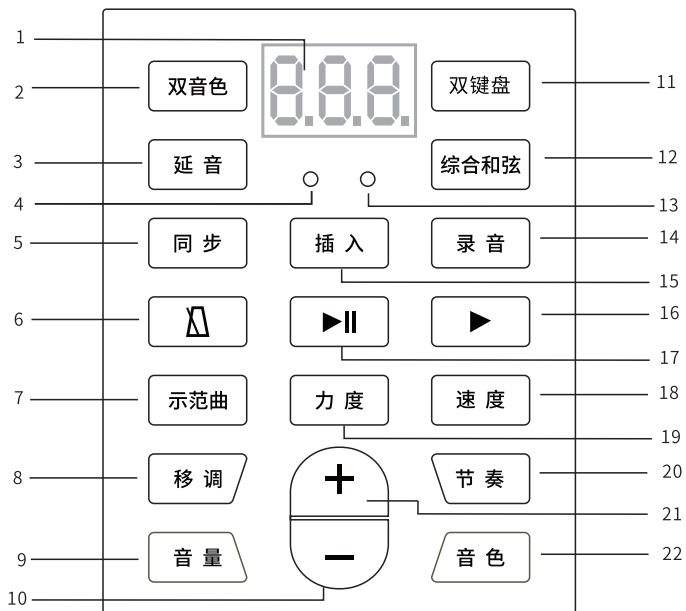

### 二.按键功能说明:

1		LED数码显示屏	15	插入	插入按键
2	双音色	双音色按键	16		播放按键
3	延音	延音按键	17		开始/停止按键
4	○	电源指示灯	18	速度	速度按键
5	同步	同步按键	19	力度	力度按键
6		节拍按键	20	节奏	节奏按键
7	示范曲	示范曲按键	21	+	增加控制按键
8	移调	移调按键	22	音色	音色按键
9	音量	音量按键	23		耳机/音箱插口
10	—	增减控制按键	24		信号输入插口
11	双键盘	双键盘按键	25		延音脚踏开关插口
12	和弦	综合和弦按键	26		电源输出插口
13	○	充电指示灯	27		电源开关
14	录音	录音按键			