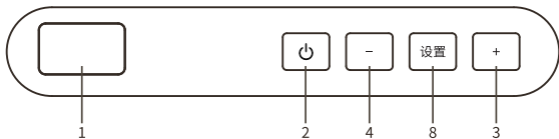

便携折叠式电钢琴 说明书

琴软件下载地址：
<http://kohoxo.com/cn-piano.zip>

诚挚感谢购买本公司的电钢琴。

本公司十五年专业研发生产便捷式钢琴，手卷架子鼓等一系列产品，本产品是非常便于携带的轻便型产品，为了发挥出产品最佳的使用效果，请严格按照说明书上的使用方法以及注意事项来使用。愿您能有一个愉快的使用过程，谢谢配合！

一.产品功能简介:

- 61/88键标准键(含黑键)。
- 音色：129个音色
- 节奏：128个节奏
- 示范曲：30首
- 录音放音功能
- 节奏功能
- 示范曲功能
- 节拍器功能
- 键盘鼓功能
- 双键盘功能
- 力度开关功能
- 复位功能
- 三位数码显示
- 延音踏板、复合延音踏板
- 蓝牙MIDI功能
- 蓝牙音频功能
- 供电方式: 1.内置电池3.7V/1800mAh供电 (仅限带电池版本)
2.外接USB5V/1A供电

二.按键功能说明:

PJ88D

PJ88E

1		LED数码显示屏	8	设置	设置按键
2		电源开关按键	9		耳机接口
3	+	+按键	10	MP3	MP3接口
4	-	-按键	11	MIC	MIC接口
5	音量	音量按键	12	SUS	SUS接口
6	示范曲	示范曲按键	13	USB	USB接口
7	节拍	节拍按键	14		电源指示灯

钢琴标准键盘图

操作方法: 长按“设置”键, 加按对应功能琴键, 得到对应功能