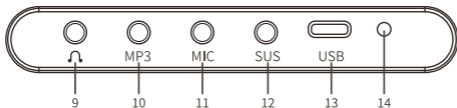

二.按键功能说明:

PJ88D

PJ88E

1		LED数码显示屏	8	设置	设置按键
2		电源开关按键	9		耳机接口
3	+	+按键	10	MP3	MP3接口
4	-	-按键	11	MIC	MIC接口
5	音量	音量按键	12	SUS	SUS接口
6	示范曲	示范曲按键	13	USB	USB接口
7	节拍	节拍按键	14		电源指示灯

钢琴标准键盘图

操作方法: 长按“设置”键, 加按对应功能琴键, 得到对应功能