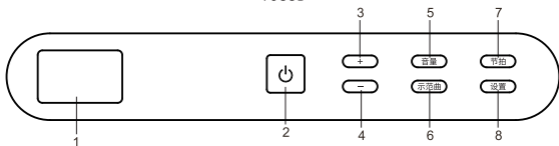

二.按键功能说明:

PJ88D

PJ88E

1		LED数码显示屏	8	设置	设置按键
2		电源开关按键	9		耳机接口
3	+	+按键	10	MP3	MP3接口
4	-	-按键	11	MIC	MIC接口
5	音量	音量按键	12	SUS	SUS接口
6	示范曲	示范曲按键	13	USB	USB接口
7	节拍	节拍按键	14		电源指示灯

钢琴标准键盘图

操作方法: 长按“设置”键, 加按对应功能琴键, 得到对应功能